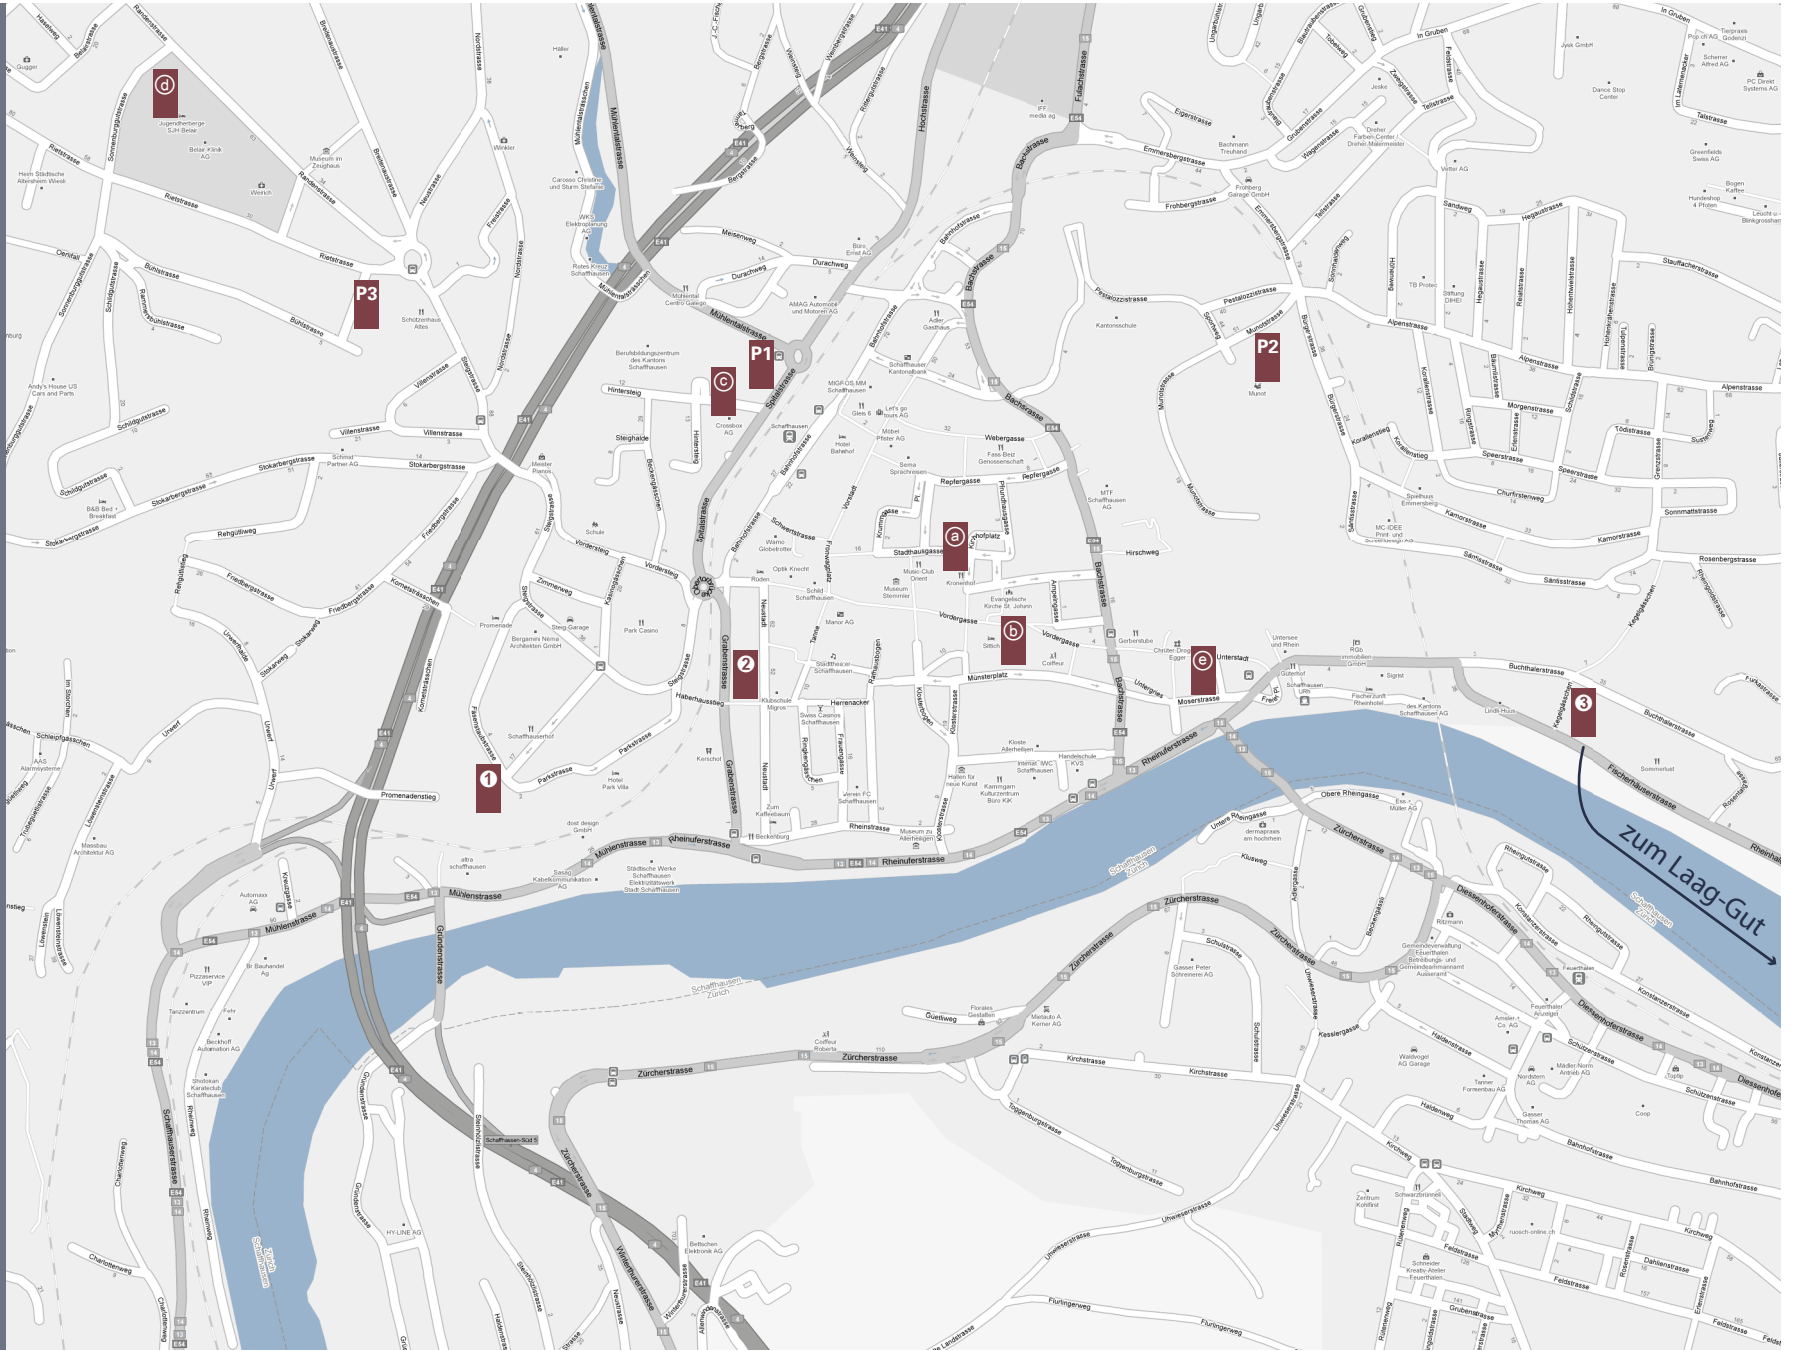

# Schaffhausen

## Legende

- ❶ Promenadenpark Schaffhausen  
Ecke Promenadenstrasse / Parkstrasse
- ❷ Haberhaus Schaffhausen  
Neustadt 51
- ❸ Schiffflände Schaffhausen / Salzstadel  
Fischerhäuserstrasse
- ❹ Laag-Gut Dörflingen

## Übernachtungsmöglichkeiten

- a Hotel Kronenhof
- b Hotel Sittich
- c Crossbox Backpacker
- d Jugendherberge SJH Belair
- e Federnhut Backpacker

## Parkplätze

- P1** Parkplatz Bleiche, Spitalstrasse  
**P2** Parkplatz Munot / Emmersberg  
**P3** Parkplatz Schützenhaus, Bühlstrasse  
**P4** Parkplatz Laag-Gut